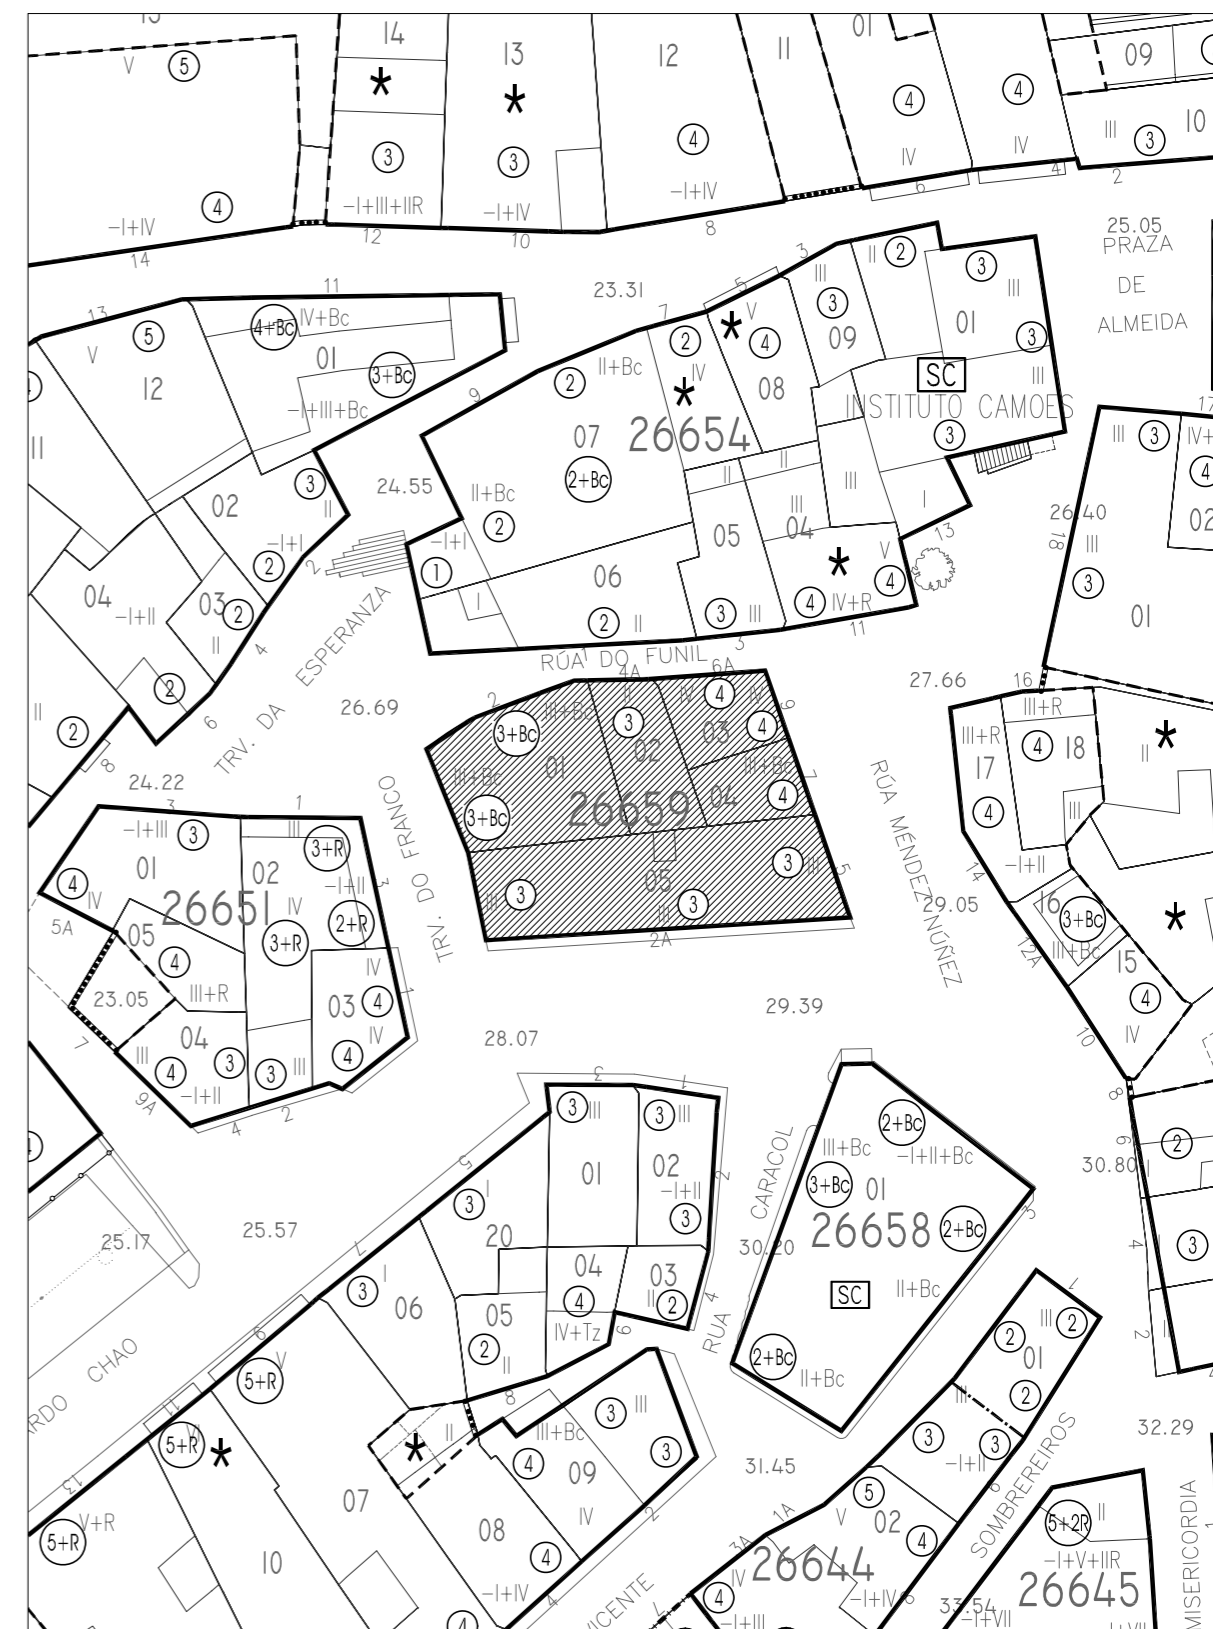

Rúa do Franco

Rúa Eduardo Chao

Rúa Méndez Núñez

Rúa do Funil

 <p>PLAN ESPECIAL DE PROTECCIÓN E REFORMA INTERIOR CASCO VELLO DE VIGO</p>	FASE: APROB. DEFINITIVA
	PLANO Nº 4.38
<p>PLANOS DE ORDENACIÓN TÍTULO: ALZADOS PROPOSTOS. COUZADA 26659</p>	ESCALA 1/200
CONSULTORA GALEGA, S.L. RÚA SAN MARTIÑO, 3-B 36002 PONTEVEDRA TF. 986 85 89 57 FAX. 986 85 89 58 E-mail consultora@consultoragalega.com	DATA: DECEMBRO 2006

Nº PARCELA FRENTE PARCELA/ALTURA DE CORNIXA (COTAS EN METROS)